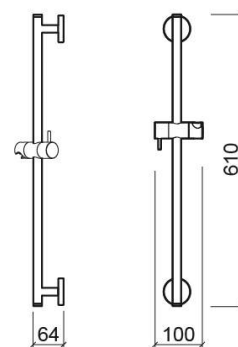

# Barre de douche Duo 60 - Chrome

Réf. 5R31070111

Código EAN. 5604815803457

## Informations Techniques

Longueur: 64 mm

Largeur: 100 mm

Hauteur: 610 mm

Poids: 0.55 kg

Collection: Duo

Type de produit: Kits, barres et douche

Style: Contemporain