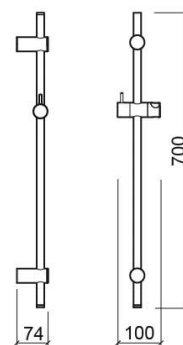

# Barre de douche Duo 70 - Chrome

Réf. 5R31071111

Código EAN. 5604815803099

## Informations Techniques

Longueur: 74 mm

Largeur: 100 mm

Hauteur: 700 mm

Poids: 0.48 kg

Collection: Duo

Type de produit: Kits, barres et douche

Style: Contemporain