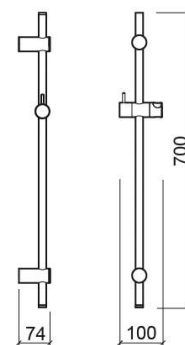

Barre de douche Duo 70 - Chrome

Réf. 5R31071111

Código EAN. 5604815803099

Informations Techniques

Longueur: 74 mm

Largeur: 100 mm

Hauteur: 700 mm

Poids: 0.48 kg

Collection: Duo

Type de produit: Kits, barres et douche

Style: Contemporain

Matériel: ABS

Type d'installation: Mural

Caractéristiques

- Avec support de douche réglable en hauteur
- Kit de fixation inclus

Downloads