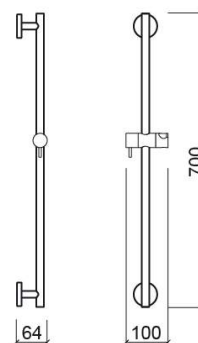

# Barre de douche Essenza - Noir mat

Réf. 5R59070126

Código EAN. 5604815916195

## Informations Techniques

Longueur: 64 mm

Largeur: 100 mm

Hauteur: 700 mm

Poids: 0.50 kg

Collection: [Essenza](#)

Type de produit: Kits, barres et douche

Style: Contemporain