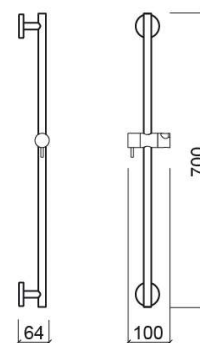

## Barre de douche Essenza - Noir mat

Réf. 5R59070126

Código EAN. 5604815916195

## Informations Techniques

Longueur: 64 mm

Largeur: 100 mm

Hauteur: 700 mm

Poids: 0.50 kg

Collection: [Essenza](#)

Type de produit: Kits, barres et douche

Style: Contemporain