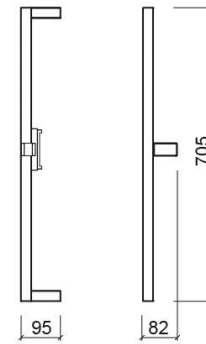

# Barre de douche Plan - Chrome

Réf. 5R08070111

Código EAN. 5604815803860

## Informations Techniques

Longueur: 95 mm

Largeur: 82 mm

Hauteur: 705 mm

Poids: 1.29 kg

Collection: [Plan](#)

Type de produit: Kits, barres et douche

Style: Contemporain