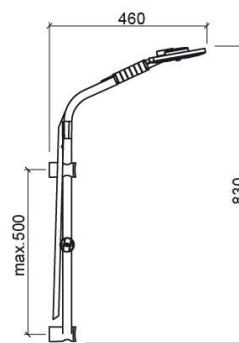

Barre de douche Pro-jet - Chrome et Blanc

Réf. 5R78070110

Código EAN. 5604815911435

Informations Techniques

Longueur: 460 mm

Hauteur: 830 mm

Poids: 1.40 kg

Collection: Pro-Jet

Type de produit: Kits, barres et douche

Style: Contemporain

Matériel: ABS

Type d'installation: Mural

Caractéristiques

- Douchette - 3 fonctions
- Kit de fixation inclus
- Support inférieur orientable et réglable en hauteur et support supérieur fixe
- Douchette Pro-jet, flexible de douche de 1.50m et double support pour douchette inclus