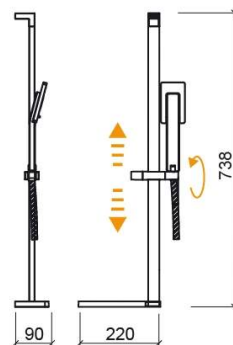

Barre de douche Step - Chrome

Réf. 5R49070111

Código EAN. 5604815911466

Informations Techniques

Longueur: 90 mm

Largeur: 220 mm

Hauteur: 738 mm

Poids: 1.06 kg

Collection: Step

Type de produit: Kits, barres et douche

Style: Contemporain

Matériel: ABS

Type d'installation: Mural

Caractéristiques

- Kit de fixation inclus
- Support pour douchette orientable et réglable en hauteur
- Douchette, flexible de douche de 1.50m, support de douchette et étagère fixe inclus