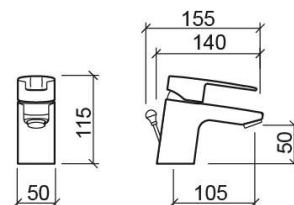

Mitigeur de lavabo Start avec bonde - Chrome

Réf. 558030011

Código EAN. 5604815611427

Informations Techniques

Longueur: 155 mm

Largeur: 50 mm

Hauteur: 115 mm

Poids: 1.29 kg

Collection: Start

Type de produit: Robinetterie

Style: Contemporain

Matériel: Laiton; Zamak

Type d'installation: Plan de toilette

Caractéristiques

- Débit d'eau à 3 Bars - 15L/min
- Kit de fixation inclus
- Raccords flexibles pour l'eau C/F inclus
- Mitigeur
- Bonde de vidage à tirette incluse