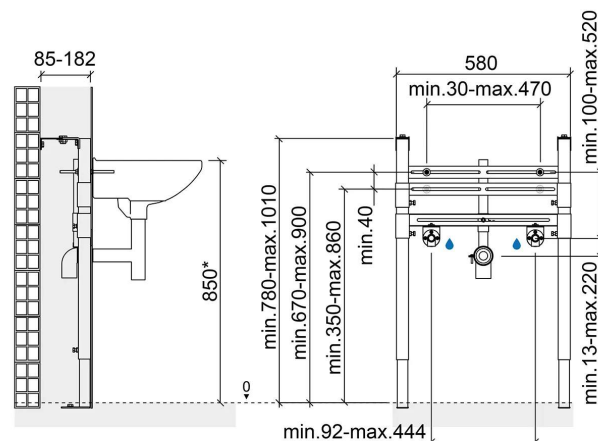

Réf. 420

Código EAN. 5604815914597

Informations Techniques

Longueur: 580 mm

Largeur: 182 mm

Hauteur: 1010 mm

Poids: 11.70 kg

Collection: Sanfix

Type de produit: Systèmes d'installation et chasse

Matériel: Acier de 2mm avec finition epoxy

Type d'installation: Encastrer

Caractéristiques

- Avec 4 points de fixation - 2 au sol et 2 au mur
- Avec revêtement anticorrosion
- Distance des trous de fixation de la vasque réglable - 30 à 470mm
- Kit de fixation au mur et au sol inclus
- Pieds pour support avec hauteur réglable - 0 à 230mm
- Poids statique supporté - 150Kg
- Possibilité d'ajuster la hauteur de la vasque
- Possibilité d'installation des vasques avec des trous de fixation dénivelés
- Profondeur réglable - de 85 à 182mm
- Application - pour vasques avec 2 trous de fixation et trou pour robinet sur les murs droits en maçonnerie