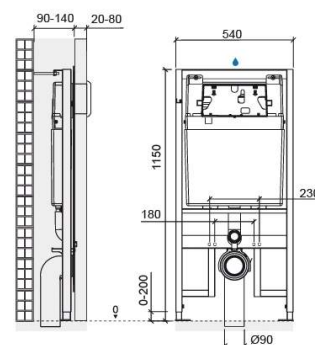

## Informations Techniques

Longueur: 540 mm

Largeur: 140 mm

Hauteur: 1150 mm

Poids: 18.30 kg

Collection: Sanspace

Type de produit: Systèmes d'installation et chasse

Matériel: Acier; Polipropileno

## Caractéristiques

- Avec 4 points de fixation - 2 au sol et 2 au mur
- Avec double isolation acoustique et anti-condensation
- Avec revêtement anticorrosion
- Équipée de mécanisme double chasse pré-réglée à 3/6Lpf
- Épaisseur de la couche de finition - 20 à 80mm
- Accès à la partie intérieure facile pour l'entretien
- Kit de fixation du bâti-support au mur et au sol et kit de fixation de la cuvette au bâti-support inclus
- Mode de fonctionnement - actionnement mécanique
- Pieds pour support avec hauteur réglable - 0 à 200mm
- Poids statique supporté - 400Kg
- Position de l'entrée d'eau - supérieure au centre
- Position de l'actionnement de chasse - frontale
- Possibilité de régler le volume de chasse en fonction du fonctionnement des toilettes
- Pression de travail recommandée - Minimum 0.5 - Maximum 10 Bar
- Profondeur réglable - de 90 à 140mm
- Entrée d'eau - G1/2"
- Application - pour cuvettes suspendues sur les murs droits en maçonnerie, légers ou mixtes