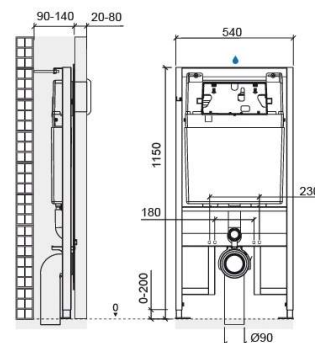

Réf. 40633

Código EAN. 5604815905274

Informations Techniques

Longueur: 540 mm

Largeur: 140 mm

Hauteur: 1150 mm

Poids: 18.30 kg

Collection: Sanspace

Type de produit: Systèmes d'installation et chasse

Matériel: Acier; Polipropileno

Type d'installation: Encastrer

Caractéristiques

- Avec 4 points de fixation - 2 au sol et 2 au mur
- Avec double isolation acoustique et anti-condensation
- Avec revêtement anticorrosion
- Équipée de mécanisme double chasse pré-réglée à 3/6Lpf
- Épaisseur de la couche de finition - 20 à 80mm
- Accès à la partie intérieure facile pour l'entretien
- Kit de fixation du bâti-support au mur et au sol et kit de fixation de la cuvette au bâti-support inclus
- Mode de fonctionnement - actionnement mécanique
- Pieds pour support avec hauteur réglable - 0 à 200mm
- Poids statique supporté - 400Kg
- Position de l'entrée d'eau - supérieure au centre
- Position de l'actionnement de chasse - frontale
- Possibilité de régler le volume de chasse en fonction du fonctionnement des toilettes
- Pression de travail recommandée - Minimum 0.5 - Maximum 10 Bar
- Profondeur réglable - de 90 à 140mm
- Entrée d'eau - G1/2"
- Application - pour cuvettes suspendues sur les murs droits en maçonnerie, légers ou mixtes