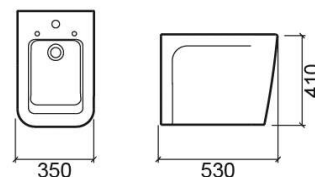

Bidet Advance avec trous pour abattant - Blanc

Réf. 127415004

Código EAN. 5604815314540

Description

Produit discontinué - disponible jusqu'à épuisement des stocks.

Informations Techniques

Longueur: 530 mm

Largeur: 350 mm

Hauteur: 410 mm

Poids: 27.60 kg

Collection: Advance

Type de produit: Bidets

Style: Contemporain

Matériel: Céramique

Type d'installation: Au sol

Caractéristiques

- Avec anneau embellisseur
- Avec trou pour robinet
- Compatible avec la partie supérieure
- Fixation latérale
- Kit de fixation inclus
- Bidet fermé à l'arrière

Variations

Noir (Discontinué)

530x350x410 mm