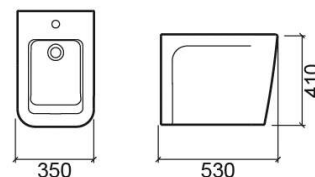

Bidet Advance - Blanc

Réf. 127410004

Código EAN. 5604815121766

Description

Produit discontinué - disponible jusqu'à épuisement des stocks.

Informations Techniques

Longueur: 530 mm

Largeur: 350 mm

Hauteur: 410 mm

Poids: 27.60 kg

Collection: Advance

Type de produit: Bidets

Style: Contemporain

Matériel: Céramique

Type d'installation: Au sol

Caractéristiques

- Avec anneau embellisseur
- Avec trou pour robinet
- Fixation latérale
- Kit de fixation inclus
- Bidet fermé à l'arrière

Variations

Noir (Discontinué)

530x350x410 mm

Réf. 127410064

Código EAN. 5604815316858