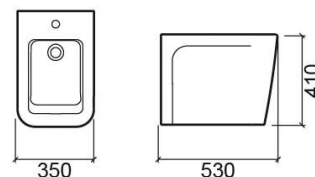

Bidet Advance - Blanc

Réf. 127410004

Código EAN. 5604815121766

Description

Produit discontinué - disponible jusqu'à épuisement des stocks.

Informations Techniques

Longueur: 530 mm

Largeur: 350 mm

Hauteur: 410 mm

Poids: 27.60 kg

Collection: Advance

Type de produit: Bidets

Style: Contemporain

Matériel: Céramique

Type d'installation: Au sol

Caractéristiques

- Avec anneau embellisseur
- Avec trou pour robinet
- Fixation latérale
- Kit de fixation inclus
- Bidet fermé à l'arrière