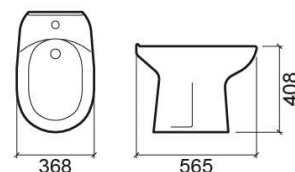

Bidet Aveiro - Almond

Discontinué

Réf. 103410014

Código EAN. 5604815049633

Description

Produit discontinué - disponible jusqu'à épuisement des stocks.

Informations Techniques

Longueur: 565 mm

Largeur: 368 mm

Hauteur: 408 mm

Poids: 15.50 kg

Collection: [Aveiro](#)

Type de produit: Bidets

Style: Traditionnel

Matériel: Céramique

Type d'installation: Au sol

Caractéristiques

- Avec anneau embellisseur
- Avec trou pour robinet
- Compatible avec la partie supérieure
- Fixation latérale verticale
- Kit de fixation inclus