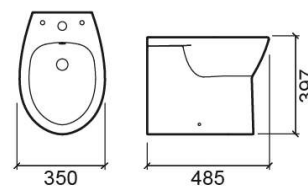

Bidet Easy adossé au mur avec trous pour abattant - Blanc

Réf. 131425004

Código EAN. 5604815320169

Informations Techniques

Longueur: 550 mm

Largeur: 357 mm

Hauteur: 395 mm

Poids: 16.4 kg