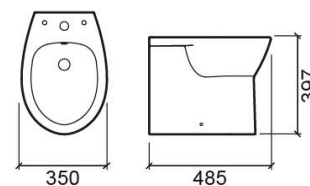

Bidet Easy adossé au mur avec trous pour abattant - Blanc

Réf. 131425004

Código EAN. 5604815320169

Informations Techniques

Longueur: 550 mm

Largeur: 357 mm

Hauteur: 395 mm

Poids: 16.4 kg

Collection: Easy

Type de produit: Bidets

Style: Traditionnel

Matériel: Céramique

Type d'installation: Au sol

Caractéristiques

- Avec trou pour robinet
- Compatible avec la partie supérieure
- Fixation latérale
- Kit de fixation inclus
- Bidet fermé à l'arrière