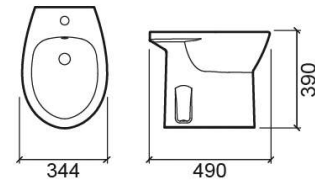

Bidet Easy avec fixation latérale - Blanc

Réf. 131430004CX

Código EAN. 5604815331226

Informations Techniques

Longueur: 490 mm

Largeur: 344 mm

Hauteur: 390 mm

Collection: Easy