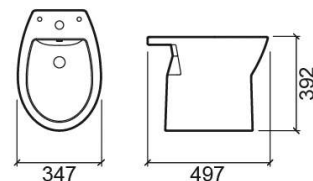

Bidet Easy avec trous pour abattant - Blanc

Réf. 131415004

Código EAN. 5604815320220

Description

Produit discontinué - disponible jusqu'à épuisement des stocks.

Informations Techniques

Longueur: 497 mm

Largeur: 347 mm

Hauteur: 392 mm

Poids: 13.50 kg

Collection: Easy

Type de produit: Bidets

Style: Traditionnel

Matériel: Céramique

Type d'installation: Au sol

Caractéristiques

- Avec trou pour robinet
- Compatible avec la partie supérieure
- Fixation latérale
- Kit de fixation inclus

Variations

Pergamon (Discontinué)

497x347x392 mm

Réf. 131415054

Código EAN. 5604815320244

Poids: 13.50 kg