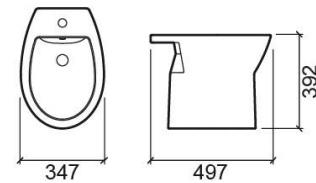

Bidet Easy - Blanc

Discontinu 

R f. 131410004

C digo EAN. 5604815315134

Description

Produit discontinu  - disponible jusqu'   puisement des stocks.

Informations Techniques

Longueur: 497 mm

Largeur: 347 mm

Hauteur: 392 mm

Poids: 13.50 kg

Collection: Easy

Type de produit: Bidets

Style: Traditionnel

Mat riel: Ceramique

Type d'installation: Au sol

Caract ristiques

- Avec trou pour robinet
- Fixation lat rale
- Kit de fixation inclus