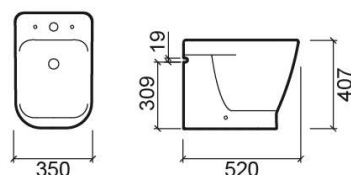

# Bidet Look avec aiesage pour l'alimentation d'eau et trous pour abattant - Blanc

Réf. 134425004

Código EAN. 5604815325997

## Informations Techniques

Longueur: 520 mm

Largeur: 350 mm

Hauteur: 407 mm

Poids: 23.90 kg

Collection: Look

Type de produit: Bidets

Style: Contemporain

Variations

---

Pergamon (Discontinué)

520x350x407 mm

Réf. 134425054

Código EAN. 5604815326000

Poids: 23.90 kg