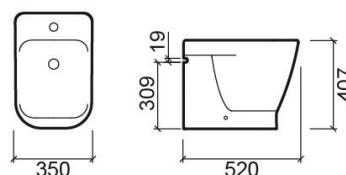

Bidet Look avec aiesage pour l'alimentation d'eau - Blanc

Réf. 134420004

Código EAN. 5604815325935

Description

Produit discontinué - disponible jusqu'à épuisement des stocks.

Informations Techniques

Longueur: 520 mm

Largeur: 350 mm

Hauteur: 407 mm

Poids: 23.90 kg

Collection: Look

Type de produit: Bidets

Style: Contemporain

Matériel: Céramique

Type d'installation: Au sol

520x350x407 mm

Réf. 134420054

Código EAN. 5604815326017

Poids: 23.90 kg

Downloads

Manuels de nettoyage

Manuel de Nettoyage (PDF) ,

Fichiers BIM