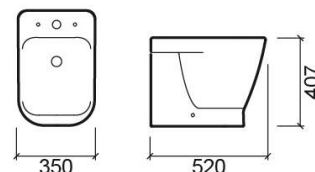

Bidet Look avec trous pour abattant - Blanc

Réf. 134415004

Código EAN. 5604815325126

Description

Produit discontinué - disponible jusqu'à épuisement des stocks.

Informations Techniques

Longueur: 520 mm

Largeur: 350 mm

Hauteur: 407 mm

Poids: 23.90 kg

Collection: [Look](#)

Type de produit: Bidets

Style: Contemporain

Matériel: Céramique

Type d'installation: Au sol

Caractéristiques

- Avec anneau embellisseur
- Avec trou pour robinet
- Compatible avec la partie supérieure
- Fixation latérale
- Kit de fixation inclus
- Bidet fermé à l'arrière

Variations

Pergamon (Discontinué)

520x350x407 mm