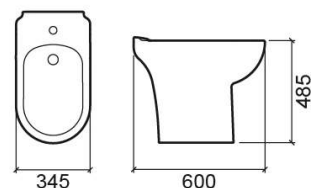

Bidet Proget Confort - Blanc

Réf. 130410004

Código EAN. 5604815121636

Description

Produit discontinué - disponible jusqu'à épuisement des stocks.

Informations Techniques

Longueur: 600 mm

Largeur: 345 mm

Hauteur: 485 mm

Poids: 23.40 kg

Collection: Proget Confort

Type de produit: Bidets, Mobilité réduite

Style: Traditionnel

Matériel: Céramique

Caractéristiques

- Avec anneau embellisseur
- Avec trou pour robinet
- Fixation latérale
- Kit de fixation inclus

Variations

Pergamon (Discontinué)

600x345x485 mm

Réf. 130410054

Código EAN. 5604815318876

Poids: 23.40 kg

Downloads

Manuels de nettoyage