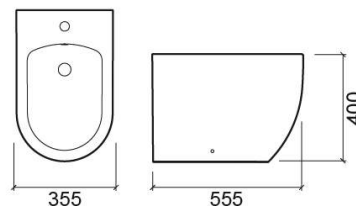

Bidet Sanibold - Blanc

Réf. 137410004

Código EAN. 5604815327816

Informations Techniques

Longueur: 555 mm

Largeur: 355 mm

Hauteur: 398 mm

Poids: 24.90 kg