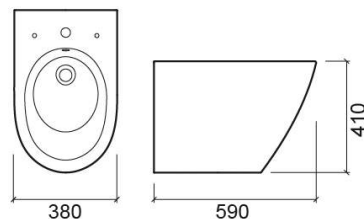

## Informations Techniques

Longueur: 592 mm

Largeur: 380 mm

Hauteur: 410 mm

Poids: 27.60 kg

Collection: Sanlife

Type de produit: Bidets

Style: Contemporain