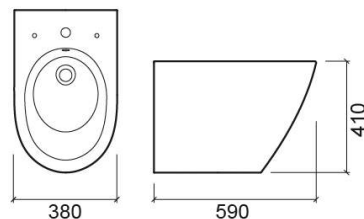

Bidet Sanlife avec trous pour abattant - Blanc

Réf. 136415004

Código EAN. 5604815326659

Informations Techniques

Longueur: 592 mm

Largeur: 380 mm

Hauteur: 410 mm

Poids: 27.60 kg