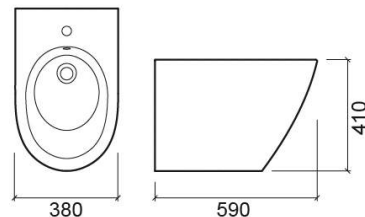

Bidet Sanlife - Blanc

Réf. 136410004

Código EAN. 5604815326642

Informations Techniques

Longueur: 592 mm

Largeur: 380 mm

Hauteur: 410 mm

Poids: 27.6 kg

Variations

Blanc mat

592x380x410 mm

Réf. 136410604

Código EAN. 5604815326642

Poids: 27.6 kg

Downloads

Manuels de nettoyage