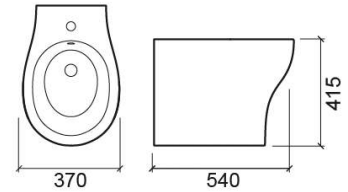

Bidet Sanproject - Blanc

Discontinué

Réf. 13941004

Código EAN. 5604815328646

Description

Produit discontinué - disponible jusqu'à épuisement des stocks.

Informations Techniques

Longueur: 540 mm

Largeur: 370 mm

Hauteur: 415 mm

Poids: 25.00 kg

Collection: [Sanproject](#)

Type de produit: Bidets

Style: Contemporain

Matériel: Céramique

Type d'installation: Au sol