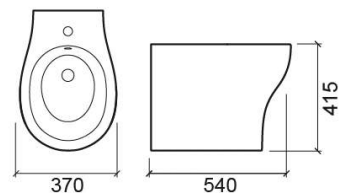

Bidet Sanproject - Blanc

Discontinué

Réf. 13941004

Código EAN. 5604815328646

Description

Produit discontinué - disponible jusqu'à épuisement des stocks.

Informations Techniques

Longueur: 540 mm

Largeur: 370 mm

Hauteur: 415 mm

Poids: 25.00 kg

Collection: [Sanproject](#)

Type de produit: Bidets

Style: Contemporain

Matériel: Céramique

Type d'installation: Au sol