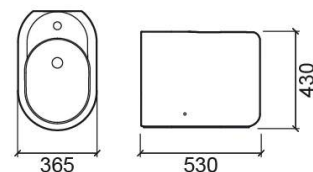

Bidet Status - Blanc

Discontinué

Réf. 123410004

Código EAN. 5604815315035

Description

Produit discontinué - disponible jusqu'à épuisement des stocks.

Informations Techniques

Longueur: 530 mm

Largeur: 365 mm

Hauteur: 430 mm

Poids: 29.00 kg

Collection: Status

Type de produit: Bidets

Style: Contemporain

Matériel: Céramique

Type d'installation: Au sol

Caractéristiques

- Avec anneau embellisseur
- Avec trou pour robinet
- Fixation latérale
- Kit de fixation inclus
- Bidet fermé à l'arrière