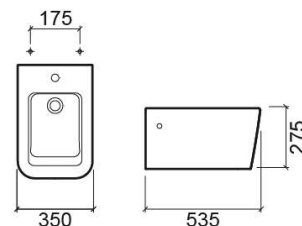

Bidet suspendu Advance - Blanc

Réf. 127450004

Código EAN. 5604815121834

Description

Produit discontinué - disponible jusqu'à épuisement des stocks.

Informations Techniques

Longueur: 535 mm

Largeur: 350 mm

Hauteur: 275 mm

Poids: 20.1 kg

Collection: Advance

Type de produit: Bidets

Style: Contemporain

Matériel: Céramique

Type d'installation: Suspendu

Caractéristiques

- Avec anneau embellisseur
- Avec trou pour robinet
- Fixation latérale
- Kit de fixation inclus

Variations

Noir (Discontinué)

535x350x275 mm

Réf. 127450064

Código EAN. 5604815316995

Poids: 20.1 kg

Downloads