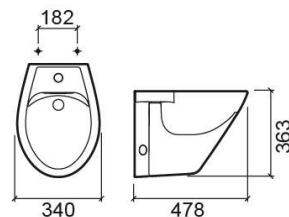

Bidet suspendu Cetus 48 - Blanc

Réf. 110440004

Código EAN. 5604815329834

Informations Techniques

Longueur: 478 mm

Largeur: 340 mm

Hauteur: 363 mm

Poids: 15.00 kg

Collection: Cetus

Type de produit: Bidets

Style: Traditionnel

Matériel: Ceramique

Type d'installation: Suspendu

Caractéristiques

- Avec trou pour robinet
- Fixation latérale
- Kit de fixation non inclus

Downloads