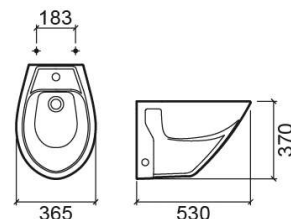

# Bidet suspendu Cetus - Blanc

Réf. 110450004

Código EAN. 5604815105629

## Informations Techniques

Longueur: 530 mm

Largeur: 365 mm

Hauteur: 370 mm

Poids: 16.40 kg

Collection: Cetus

Type de produit: Bidets

Style: Traditionnel

## Caractéristiques

- Avec trou pour robinet
- Fixation latérale
- Kit de fixation non inclus

Variations

---

Pergamon (Discontinué)

530x365x370 mm

Réf. 110450054

Código EAN. 5604815109665

Poids: 16.40 kg