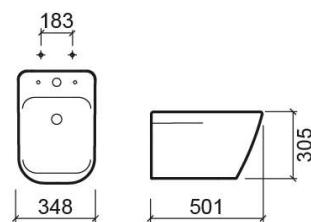

# Bidet suspendu Look avec fixation cachée et trous pour abattant - Blanc

Réf. 134445004

Código EAN. 5604815327724

## Informations Techniques

Longueur: 503 mm

Largeur: 343 mm

Hauteur: 303 mm

Poids: 18.2 kg

Collection: Look

Type de produit: Bidets

Style: Contemporain

Réf. 134445054

Código EAN. 5604815327755

Poids: 18.2 kg