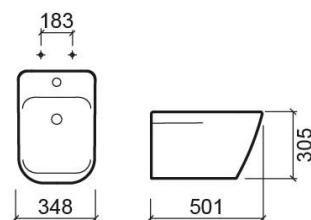

Bidet suspendu Look avec fixation cachée - Blanc

Réf. 134440004

Código EAN. 5604815327717

Informations Techniques

Longueur: 501 mm

Largeur: 348 mm

Hauteur: 305 mm

Poids: 19.60 kg

Variations

Pergamon (Discontinué)

501x348x305 mm

Réf. 134440054

Código EAN. 5604815327762

Poids: 19.60 kg

Noir mat

501x348x305 mm

Réf. 134440264

Código EAN. 5604815336269

Poids: 19.60 kg

Downloads

Catalogues

Catalogue Look suspendue (PDF) ,

Manuels de nettoyage

Manuel de Nettoyage (PDF) ,