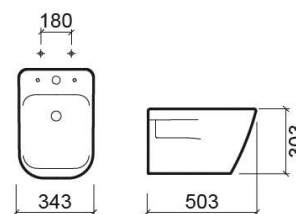

Bidet suspendu Look avec trous pour abattant - Blanc

Discontinué

Réf. 134455004

Código EAN. 5604815325027

Description

Produit discontinué - disponible jusqu'à épuisement des stocks.

Informations Techniques

Longueur: 503 mm

Largeur: 343 mm

Hauteur: 303 mm

Poids: 20 kg

Collection: [Look](#)

Type de produit: Bidets

Style: Contemporain

Matériel: Céramique

Type d'installation: Suspendu

Caractéristiques

- Avec anneau embellisseur
- Avec trou pour robinet
- Compatible avec la partie supérieure
- Fixation latérale

Variations

Pergamon (Discontinué)

503x343x303 mm

Réf. 134455054

Código EAN. 5604815325119