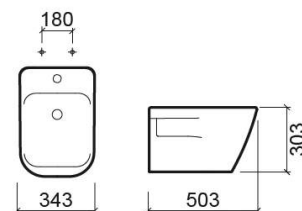

Bidet suspendu Look - Blanc

Discontinué

Réf. 134450004

Código EAN. 5604815320565

Description

Produit discontinué - disponible jusqu'à épuisement des stocks.

Informations Techniques

Longueur: 503 mm

Largeur: 343 mm

Hauteur: 303 mm

Poids: 20.2 kg

Collection: Look

Type de produit: Bidets

Style: Contemporain

Matériel: Céramique

Type d'installation: Suspendu

Caractéristiques

- Avec anneau embellisseur
- Avec trou pour robinet
- Fixation latérale