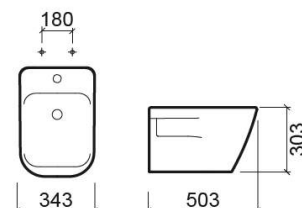

Bidet suspendu Look - Blanc

Discontinué

Réf. 134450004

Código EAN. 5604815320565

Description

Produit discontinué - disponible jusqu'à épuisement des stocks.

Informations Techniques

Longueur: 503 mm

Largeur: 343 mm

Hauteur: 303 mm

Poids: 20.2 kg

Collection: Look

Type de produit: Bidets

Style: Contemporain

Matériel: Céramique

Type d'installation: Suspendu

Caractéristiques

- Avec anneau embellisseur
- Avec trou pour robinet
- Fixation latérale

Variations

Pergamon (Discontinué)

503x343x303 mm

Réf. 134450054

Código EAN. 5604815320923

Poids: 20.2 kg