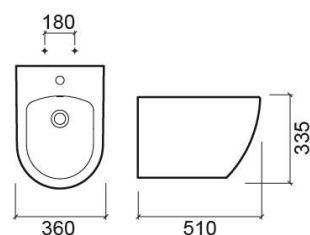

## Informations Techniques

Longueur: 508 mm

Largeur: 360 mm

Hauteur: 335 mm

Poids: 20.65 kg

Collection: Sanibold

Type de produit: Bidets

Style: Contemporain

## Variations

---

Blanc mat

508x360x335 mm

Réf. 137440604

Código EAN. 5604815329469

Poids: 20.65 kg

Noir mat

508x360x335 mm

Réf. 137440264

Código EAN. 5604815329452

Poids: 20.65 kg