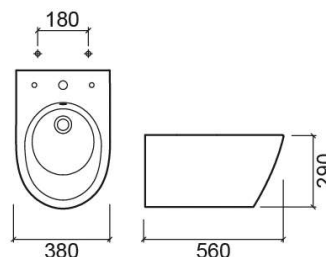

## Informations Techniques

Longueur: 557 mm

Largeur: 380 mm

Hauteur: 294 mm

Poids: 20.50 kg

Collection: Sanlife

Type de produit: Bidets

Style: Contemporain

## Variations

Noir mat  
557x380x294 mm  
Réf. 136455264  
Código EAN. -  
Poids: 20.50 kg

Noir mat texturé  
557x380x294 mm  
Réf. 136455B64  
Código EAN. -  
Poids: 20.50 kg