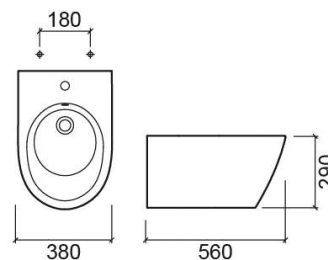

Bidet suspendu Sanlife - Blanc

Réf. 136450004

Código EAN. 5604815325386

Informations Techniques

Longueur: 557 mm

Largeur: 380 mm

Hauteur: 294 mm

Poids: 20.5 kg

Blanc mat
557x380x294 mm
Réf. 136450604
Código EAN. 5604815329384
Poids: 20.5 kg

Blanc mat texturé
557x380x294 mm
Réf. 136450B04
Código EAN. 5604815329407
Poids: 20.5 kg

Noir mat
557x380x294 mm
Réf. 136450264
Código EAN. 5604815325386
Poids: 20.5 kg

Taupe mat
557x380x294 mm
Réf. 136450274
Código EAN. 5604815329391
Poids: 20.5 kg

Noir mat texturé
557x380x294 mm
Réf. 136450B64
Código EAN. 5604815325386
Poids: 20.5 kg

Or mat texturisé
557x380x294 mm
Réf. 136450D44
Código EAN. 5604815325386
Poids: 20.5 kg

Doré mat
557x380x294 mm
Réf. 136450D24
Código EAN. 5604815331899
Poids: 20.5 kg

Downloads

Catalogues

Catalogue Sanlife suspendue (PDF) ,

Manuels de nettoyage

Manuel de Nettoyage (PDF) ,

Fichiers BIM

136450004 BIM Archicad (ZIP) , 136450004 BIM Revit (ZIP) ,