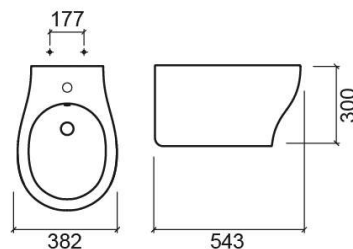

Bidet suspendu Sanproject - Blanc

Discontinué

Réf. 139450004

Código EAN. 5604815328622

Description

Produit discontinué - disponible jusqu'à épuisement des stocks.

Informations Techniques

Longueur: 543 mm

Largeur: 382 mm

Hauteur: 300 mm

Poids: 21.00 kg

Collection: [Sanproject](#)

Type de produit: Bidets

Style: Contemporain

Matériel: Céramique

Type d'installation: Suspendu

Caractéristiques

- Avec trou pour robinet
- Fixation cachée
- Kit de fixation inclus