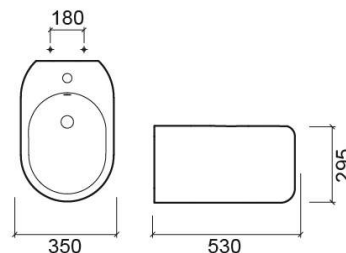

Bidet suspendu Status - Blanc

Discontinué

Réf. 123450004

Código EAN. 5604815326932

Description

Produit discontinué - disponible jusqu'à épuisement des stocks.

Informations Techniques

Longueur: 530 mm

Largeur: 350 mm

Hauteur: 294 mm

Poids: 22.50 kg

Collection: Status

Type de produit: Bidets

Style: Contemporain

Matériel: Céramique

Type d'installation: Suspendu