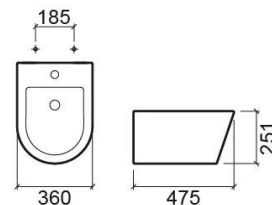

Bidet suspendu Urb.y 48 - Blanc

Réf. 140450004

Código EAN. 5604815324532

Informations Techniques

Longueur: 475 mm

Largeur: 360 mm

Hauteur: 251 mm

Poids: 16.80 kg

Variations

Pergamon (Discontinué)

475x360x251 mm

Réf. 140450054

Código EAN. 5604815324549

Poids: 16.80 kg

Noir mat

475x360x251 mm