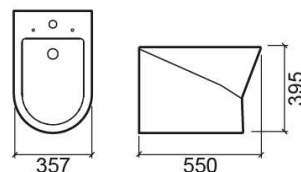

Bidet Urb.y adossé au mur avec trous pour abattant - Blanc

Réf. 140425004

Código EAN. 5604815324112

Description

Produit discontinué - disponible jusqu'à épuisement des stocks.

Informations Techniques

Longueur: 550 mm

Largeur: 357 mm

Hauteur: 395 mm

Poids: 25.00 kg

Collection: Urb.Y

Type de produit: Bidets

Style: Contemporain

Matériel: Céramique

Type d'installation: Au sol

Caractéristiques

- Avec anneau embellisseur
- Avec trou pour robinet
- Compatible avec la partie supérieure
- Fixation latérale
- Kit de fixation inclus
- Bidet fermé à l'arrière