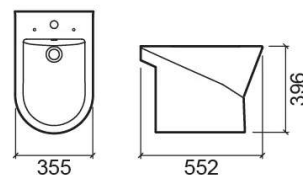

Bidet Urb.y avec trous pour abattant - Blanc

Réf. 140415004

Código EAN. 5604815323993

Description

Produit discontinué - disponible jusqu'à épuisement des stocks.

Informations Techniques

Longueur: 552 mm

Largeur: 355 mm

Hauteur: 396 mm

Poids: 22.40 kg

Collection: Urb.Y

Type de produit: Bidets

Style: Contemporain

Matériel: Céramique

Type d'installation: Au sol

Caractéristiques

- Avec anneau embellisseur
- Avec trou pour robinet
- Compatible avec la partie supérieure
- Fixation latérale
- Kit de fixation inclus