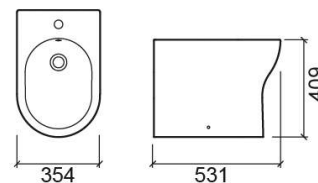

Bidet Winner adossé au mur - Blanc

Réf. 142420004

Código EAN. 5604815330717

Informations Techniques

Longueur: 535 mm

Largeur: 350 mm

Hauteur: 400 mm

Poids: 22.8 kg