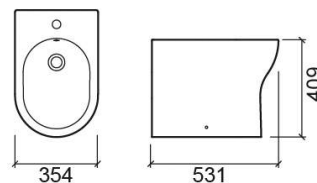

Bidet Winner adossé au mur - Blanc

Réf. 142420004

Código EAN. 5604815330717

Informations Techniques

Longueur: 535 mm

Largeur: 350 mm

Hauteur: 400 mm

Poids: 22.8 kg