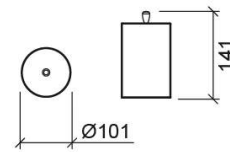

Discontinué

Réf. 4211711

Código EAN. 5604815802948

Description

Produit discontinu - disponible jusqu'à rupture de stock existant.

Produit discontinué - disponible jusqu'à épuisement des stocks.

Informations Techniques

Hauteur: 141 mm

Diamètre: Ø101 mm

Poids: 0.79 kg

Collection: [Rimini](#)

Type de produit: Accessoires

Style: Contemporain

Matériel: Inox

Type d'installation: Poser