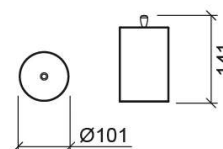

Discontinué

Réf. 4211711

Código EAN. 5604815802948

Description

Produit discontinu - disponible jusqu'à rupture de stock existant.

Produit discontinué - disponible jusqu'à épuisement des stocks.

Informations Techniques

Hauteur: 141 mm

Diamètre: Ø101 mm

Poids: 0.79 kg

Collection: [Rimini](#)

Type de produit: Accessoires

Style: Contemporain

Matériel: Inox

Type d'installation: Poser