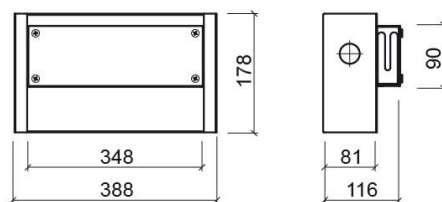

Boîte de montage pour mitigeur Line 42 encastré avec 4 voies - Chrome

Réf. 5C55280111

Código EAN. 5604815615999

Informations Techniques

Longueur: 388 mm

Largeur: 116 mm

Hauteur: 178 mm

Poids: 1.75 kg

Collection: Composantes, Line 42

Type de produit: Robinetterie

Matériel: Inox

Caractéristiques

- Boîte de montage optionnelle

Downloads

Fichiers 2D e 3D

[5C552801 CAD 2D \(ZIP\)](#) , [5C552801 CAD 3D \(ZIP\)](#) ,