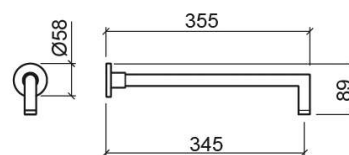

Bras de douche angulaire - Chrome

Réf. 5800011

Código EAN. 5604815898293

Informations Techniques

Longueur: 355 mm

Largeur: 58 mm

Hauteur: 89 mm

Poids: 0.40 kg

Collection: [Complementos](#)

Type de produit: Kits, barres et douche

Style: Contemporain

Matériel: Laiton

Type d'installation: Mural

Downloads

Dessins Techniques

58000 DT (PDF) ,