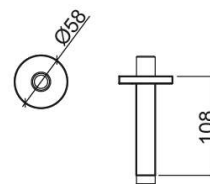

# Bras de douche au plafond circulaire - Chrome

Réf. 5801011

Código EAN. 5604815898309

## Informations Techniques

Hauteur: 108 mm

Diamètre:  $\varnothing 58$  mm

Poids: 0.23 kg

Collection: Componentes

Type de produit: Kits, barres et douche

Style: Contemporain

Matériel: Laiton

## Variations

---

Chrome

Ø58x208 mm

Réf. 5802011

Código EAN. 5604815898316

Poids: 0.23 kg

Chrome

Ø58x308 mm

Réf. 5803011

Código EAN. 5604815898323

Poids: 0.47 kg