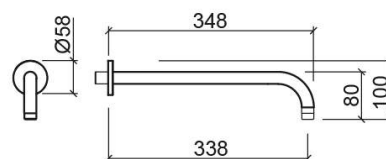

Bras de douche circulaire - Chrome

Réf. 5807011

Código EAN. 5604815898361

Informations Techniques

Longueur: 348 mm

Largeur: 58 mm

Hauteur: 100 mm

Poids: 0.5 kg

Collection: [Complementos](#)

Type de produit: Kits, barres et douche

Style: Contemporain

Matériel: Laiton

Type d'installation: Mural

Variations

Noir mat

348x58x100 mm

Réf. 5807026

Código EAN. 5604815916355

Poids: 0.5 kg

Downloads

Dessins Techniques

58070 DT (PDF) ,