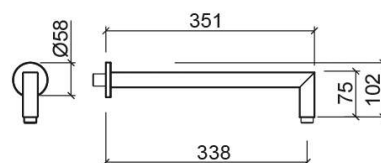

Bras de douche quadrangulaire - Chrome

Réf. 5808011

Código EAN. 5604815898378

Informations Techniques

Longueur: 351 mm

Largeur: 58 mm

Hauteur: 102 mm

Poids: 0.74 kg

Collection: [Complementos](#)

Type de produit: Kits, barres et douche

Style: Contemporain

Matériel: Laiton

Type d'installation: Mural

Variations

Noir mat

351x58x102 mm

Réf. 5808026

Código EAN. 5604815916348

Poids: 0.74 kg

Downloads

Dessins Techniques

58080 DT (PDF) ,