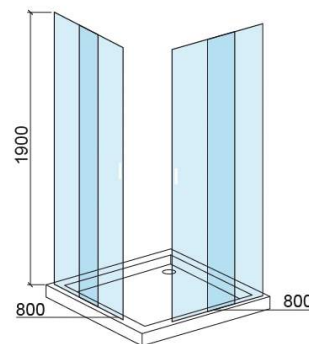

Cabine de douche Versus - Transparent et Blanc

Réf. 8930300000

Código EAN. 5604815438109

Description

Cabine de douche Versus 90cm

Informations Techniques

Longueur: 810 mm

Largeur: 810 mm

Hauteur: 1900 mm

Poids: 38.4 kg

Collection: Versus

Type de produit: Cabines de douche

Style: Contemporain

Matériel: Aluminium; Verre trempé de 4mm

Type d'installation: Cabine de douche

Caractéristiques

- Avec profils réglables - 0 à 20mm
- Kit de fixation inclus
- Joints en silicone inclus
- Avec 2 portes coulissantes à fermeture magnétique

Variations

Transparent et Blanc
760x760x1900 mm
Réf. 8930100000
Código EAN. 5604815438079
Poids: 35.9 kg

Transparent et Blanc
910x710x1900 mm
Réf. 8940000000
Código EAN. 5604815442977
Poids: 38.2 kg

Transparent et Blanc
910x910x1900 mm
Réf. 8930400000
Código EAN. 5604815438123
Poids: 42.4 kg

Transparent et Chrome
760x760x1900 mm
Réf. 8930100011
Código EAN. 5604815438062
Poids: 35.9 kg