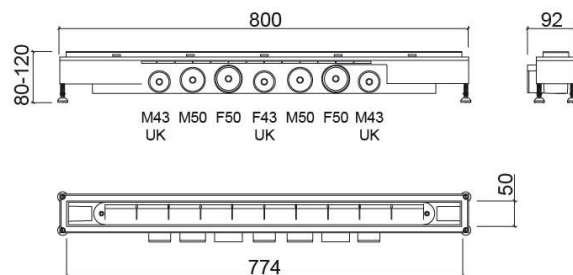

## Description

Caniveau de douche Metric 90cm

## Informations Techniques

Longueur: 800 mm

Largeur: 92 mm

Hauteur: 80 mm

Poids: 1.96 kg

Collection: Metric

Type de produit: Receveurs de douche

Style: Contemporain

## Caractéristiques

- Hauteur réduite réglable de 80mm à 120mm
- Caniveau de douche siphonné en ABS
- Débit d'eau jusqu'à 84L/min
- Grille en inox brossé
- Toile anti fissure, tube d'immersion et gobelet amovible inclus

## Variations

---

Inox Brossé  
700x92x80 mm

Réf. 4907011  
Código EAN. 5604815912067  
Poids: 1.76 kg

Inox Brossé  
900x92x80 mm

Réf. 4909011  
Código EAN. 5604815912081  
Poids: 2.06 kg