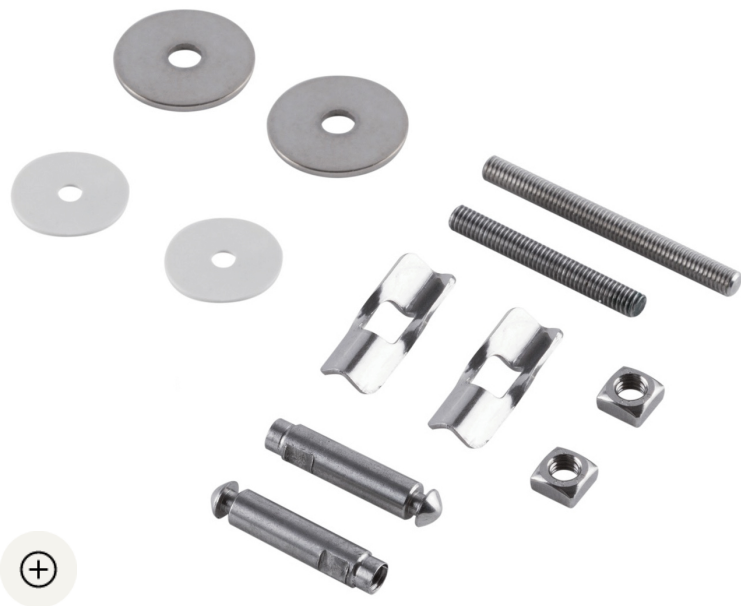

Charnière d'abattant pour cuvette clipoff Urb.y | Sanibold | Look | Cetus 52 | Sanlife | Sanproject - N/A

Réf. 2401111

Código EAN. 5604815909579

Informations Techniques

Poids: 0.1 kg

Collection: [Sanibold](#), [Componentes](#), [Look](#), [Sanlife](#), [Urb.Y](#), [Sanproject](#)

Type de produit: Abattants

Matériel: Inox

Downloads

[Instructions de Montage](#)

[Clipoff Urb.Y, Sanibold, Sanlife, Look, Cetus and Sanproject Abattants \(PDF\)](#) ,